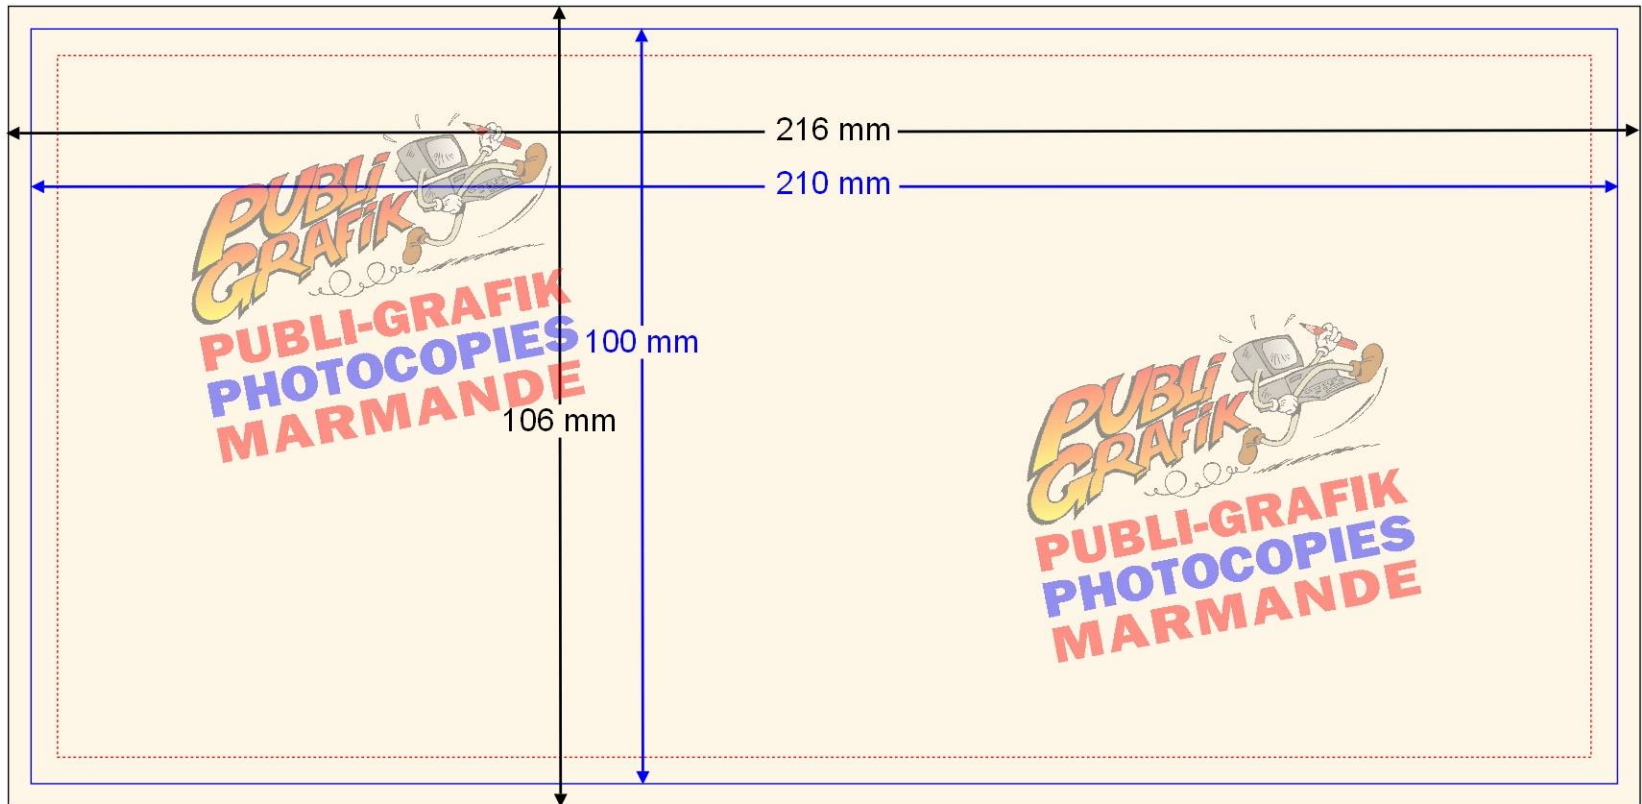

## GABARIT CARTE FORMAT 100 X 210 MM

Prévoir un format d'impression de 106 x 216 mm (soit 3 mm de bord perdu tout autour).  
Ne pas mettre vos textes et logos trop près du bord.

### FICHER AU FORMAT DE LA CARTE SANS TRAITS DE COUPE OU AUTRES FIORITURES

- Bord perdu (3mm)
- Trait de coupe
- ..... Limite des textes et logos (3 à 4 mm)

Fichier au format PDF ou JPG à privilégier.  
CMJN 300 DPI fortement recommandé.